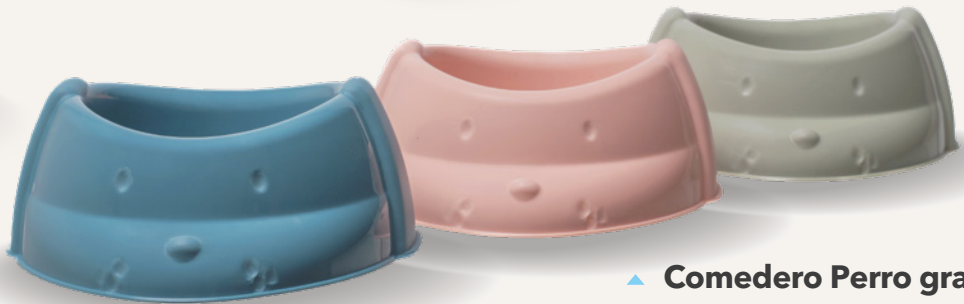

◀ Pala residuos clásica

Código: 104201   EAN: 7792579001047
Medidas en cm: 19 x 27,5 x 8,5   Unidades x bulto: 90