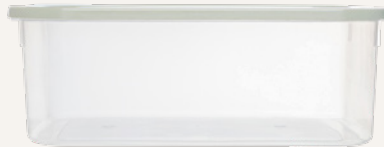

▲ **8 litros**

Código: 156001 EAN: 7792579001566
Capacidad en cc: 8.000 Unidades x bulto: 8
Medidas en cm: 34,8 x 25,6 x 12,1