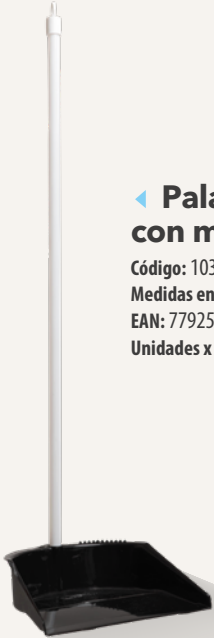

◀ Pala residuos con mango

Código: 103201
Medidas en cm: 24 x 18 x 72
EAN: 7792579001030
Unidades x bulto: 36